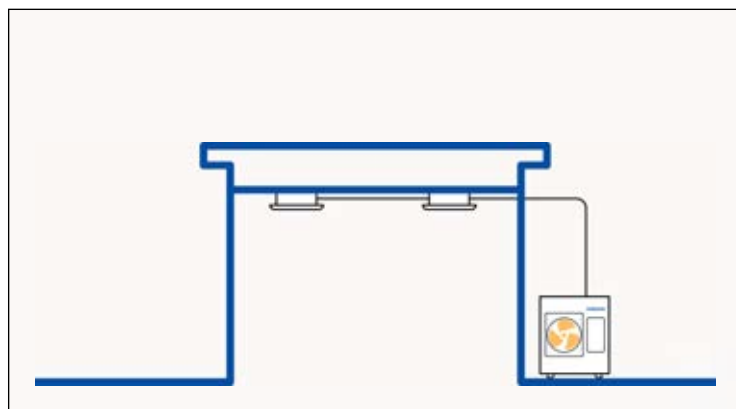

Komerčné (CAC)

Samsung Komerčné klimatizácie sú navrhnuté na chladenie alebo vykurovanie veľkých priestorov - na pokrytie veľkých výkonov. Je možné ich zapojiť aj jako multi split, kde vnútorné jednotky pracujú vždy v rovnakom režime. Optimálne riešenie pre menšie komerčné aplikácie, ako aj stredne veľké obchodné priestory či kancelárie.