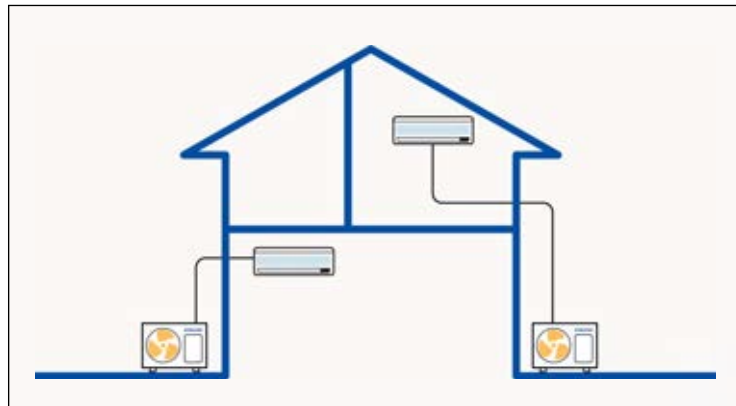

SAMSUNG

Climate Solutions

Cenník produktov

Klimatizácie a tepelné čerpadlá

2021

Prehľad produktov

Rezidenčné (RAC)

Samsung Rezidenčné splitové nástenné jednotky je možné relatívne jednoducho nainštalovať. Jedná sa o ideálne riešenie chladenia či vykurovania jednej miestnosti, od obývačky až po spáľňu.

Multi Split (FJM)

Samsung Multi Split systém umožňuje pripojenie až 5 vnútorných jednotiek k jednej vonkajšej jednotke. Takýto systém je vhodný pre viac miestností s nastavením v každej z nich v rovnakom režime – či už vykurovanie alebo chladenie. Ideálne riešenie pre rodinné domy alebo malé komerčné priestory.