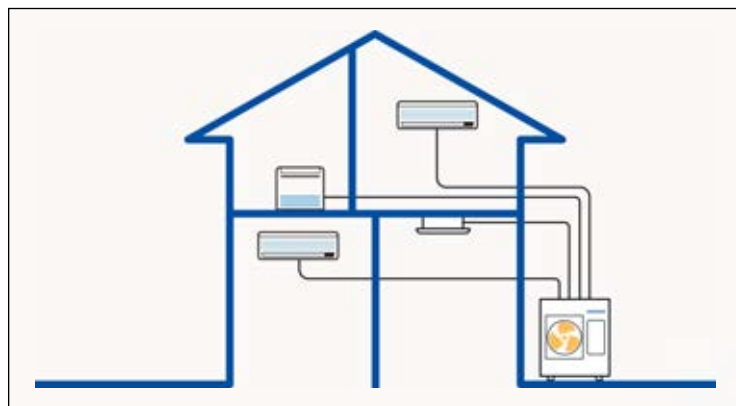

SAMSUNG

Climate Solutions

Cenník produktov

Klimatizácie a tepelné čerpadlá

2021

Prehľad produktov

Rezidenčné (RAC)

Samsung Rezidenčné splitové nástenné jednotky je možné relatívne jednoducho nainštalovať. Jedná sa o ideálne riešenie chladenia či vykurovania jednej miestnosti, od obývačky až po spáľňu.

Multi Split (FJM)

Samsung Multi Split systém umožňuje pripojenie až 5 vnútorných jednotiek k jednej vonkajšej jednotke. Takýto systém je vhodný pre viac miestností s nastavením v každej z nich v rovnakom režime – či už vykurovanie alebo chladenie. Ideálne riešenie pre rodinné domy alebo malé komerčné priestory.