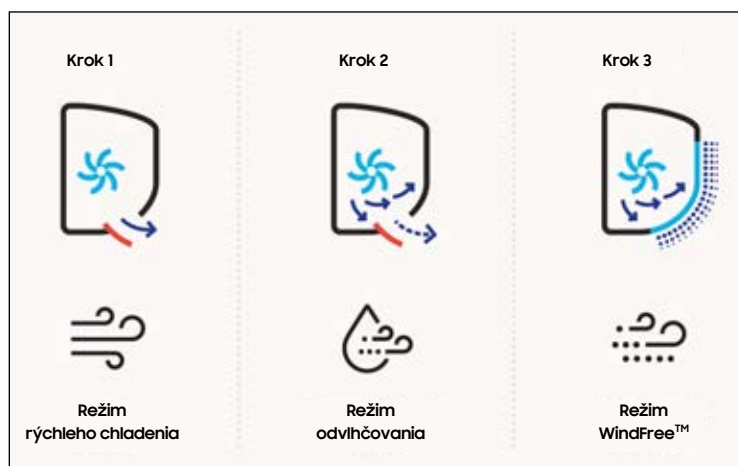

WindFree™ Pure 1.0

Nástenná klimatizačná jednotka s filtráciou vzduchu

- PM1.0 Filter** PM1.0 Filter zachytáva ultrajemné častice a odstraňuje až 99% baktérií. Umývateľný filter prispieva k zníženiu prevádzkových nákladov.
- Freeze Wash** Zabezpečuje optimálny výkon vďaka pravidelnému čisteniu výmenníku tepla. Zmrazí a následne vyplaví nečistoty a odstráni až 99% baktérií. Mobilná aplikácia navyše upozorní na potrebu čistenia.
- 3-Step Auto Clean** Kedykoľvek sa systém vypne, je zabezpečené jeho vyčistenie automatickým čistením v 3 krokoch.
- Easy Care** Jednoducho odnímateľný WindFree panel, Easy Filter a PM1.0 Filter pre jednoduchú údržbu.

Kvalita vzduchu

Pre jednotku WindFree™ Pure 1.0 je najdôležitejšia kvalita vzduchu, ktorý dýchate. Využíva zostavu filtrov, ktoré zabezpečujú čistotu cirkulujúceho vzduchu, ktorý je pri chladení jemne rozptýľovaný do okolitého priestoru. Aktuálnu kvalitu vzduchu môžete skontrolovať priamo na displeji jednotky.

WindFree™ technológia

Nástenné vnútorné jednotky

WindFree™ chladenie efektívne udržuje komfortnú teplotu bez nepríjemného chladného prievanu. Studený vzduch je roptyľovaný cez 23 000 mikrootvorov v prednom paneli nástennej jednotky.